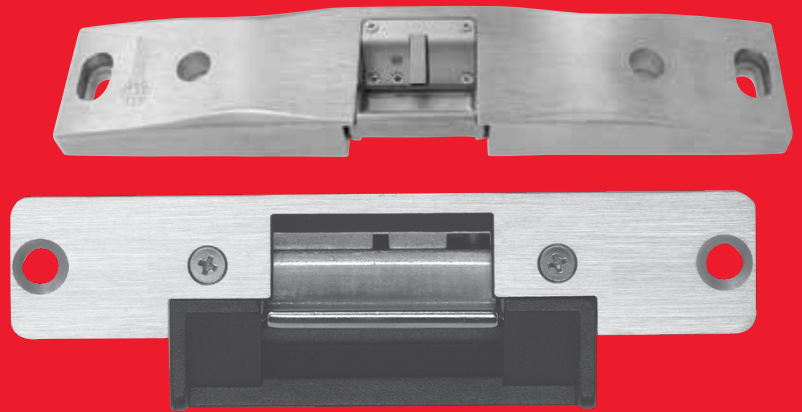

BEST Electric Strikes

Strike Cross Reference

Category		HES	Allegion/Von Duprin	Folger Adam	Adams Rite	Trine
3/4" Surface Mount Rim Strike	BES-0162	9600	-	-	-	4800
	BES-F0162	9500	6300	-	-	4800F
	BES-0162LM	9600LBM	-	-	-	-
	BES-F0162LM	9500LBM	-	-	-	-
1/2" Surface Mount Rim Strike	BES-0563	9400	-	-	-	4850
	BES-0563LM	9400LBM	-	-	-	-
All-In-One Strikes	BES-F2164	1006 1006CLB	6400	742-75	-	4100
	BES-2364	1006 1006CLB	-	742-75	-	-
Centerline Strikes-4 Series	BES-4105U	5200	-	-	7500	-
	BES-4108U	5200	-	-	-	-
	BES-4306U	5200	-	-	-	-
	BES-4309U	5200	-	-	-	-
	BES-F4104	4500	-	-	-	-
	BES-F4114	4500	-	-	7270	-
Centerline Strikes-6 Series	BES-S65U	4500	5100	-	-	-
	BES-L65U	4500	5100	-	-	-
	BES-S65ULMKM	4500	-	-	-	-
	BES-L65ULMKM	4500	-	-	-	-

Frame and Lock Type Reference Guide

Category	Frame Type			Door Lock Type					
	Wood	Aluminum	Hollow Metal	Mortise Exit Device	Pullman Latch	Centerline Cylindrical	Offset Mortise	Narrowline Aluminum	
3/4" Surface Mount Rim Strike	BES-0162	•	•	•	-	•	-	-	-
	BES-F0162	•	•	•	-	•	-	-	-
	BES-0162LM	•	•	•	-	•	-	-	-
	BES-F0162LM	•	•	•	-	•	-	-	-
1/2" Surface Mount Rim Strike	BES-0563	•	•	•	-	•	-	-	-
	BES-0563LM	•	•	•	-	•	-	-	-
All-In-One Strikes	BES-F2164	•	-	•	•	-	•	•	-
	BES-F2364	•	-	•	•	-	•	•	-
	BES-4105U	•	•	•	-	-	•	-	-
	BES-4108U	•	•	•	-	-	•	-	-
	BES-4306U	•	•	•	-	-	•	-	-
	BES-4309U	•	•	•	-	-	•	-	-
	BES-F4104	-	•	-	-	-	•	-	-
	BES-F4114	-	•	•	-	-	•	-	-
Centerline Strikes-6 Series	BES-S65U	•	•	•	-	-	•	-	•
	BES-L65U	•	•	•	-	-	•	-	•
	BES-S65ULMKM	•	•	•	-	-	•	-	•
	BES-L65ULMKM	•	•	•	-	-	•	-	•